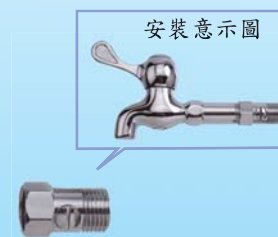

省水龍頭長栓
◎含防盜型起泡器

SA-1163 NT\$ 670

省水龍頭長栓
◎陶瓷止水芯

SA-1162 NT\$ 560

省水龍頭長栓
◎橡膠止水芯

SA-1165L NT\$1500

自閉式長栓

SA-1164 NT\$230

省水閥
◎牌價不含長栓

省水起泡器

起泡型出水

N-4322(外牙)
NT\$150

N-5122(內牙)
NT\$250

防盜型

N-5222(外牙)
NT\$250

防盜型